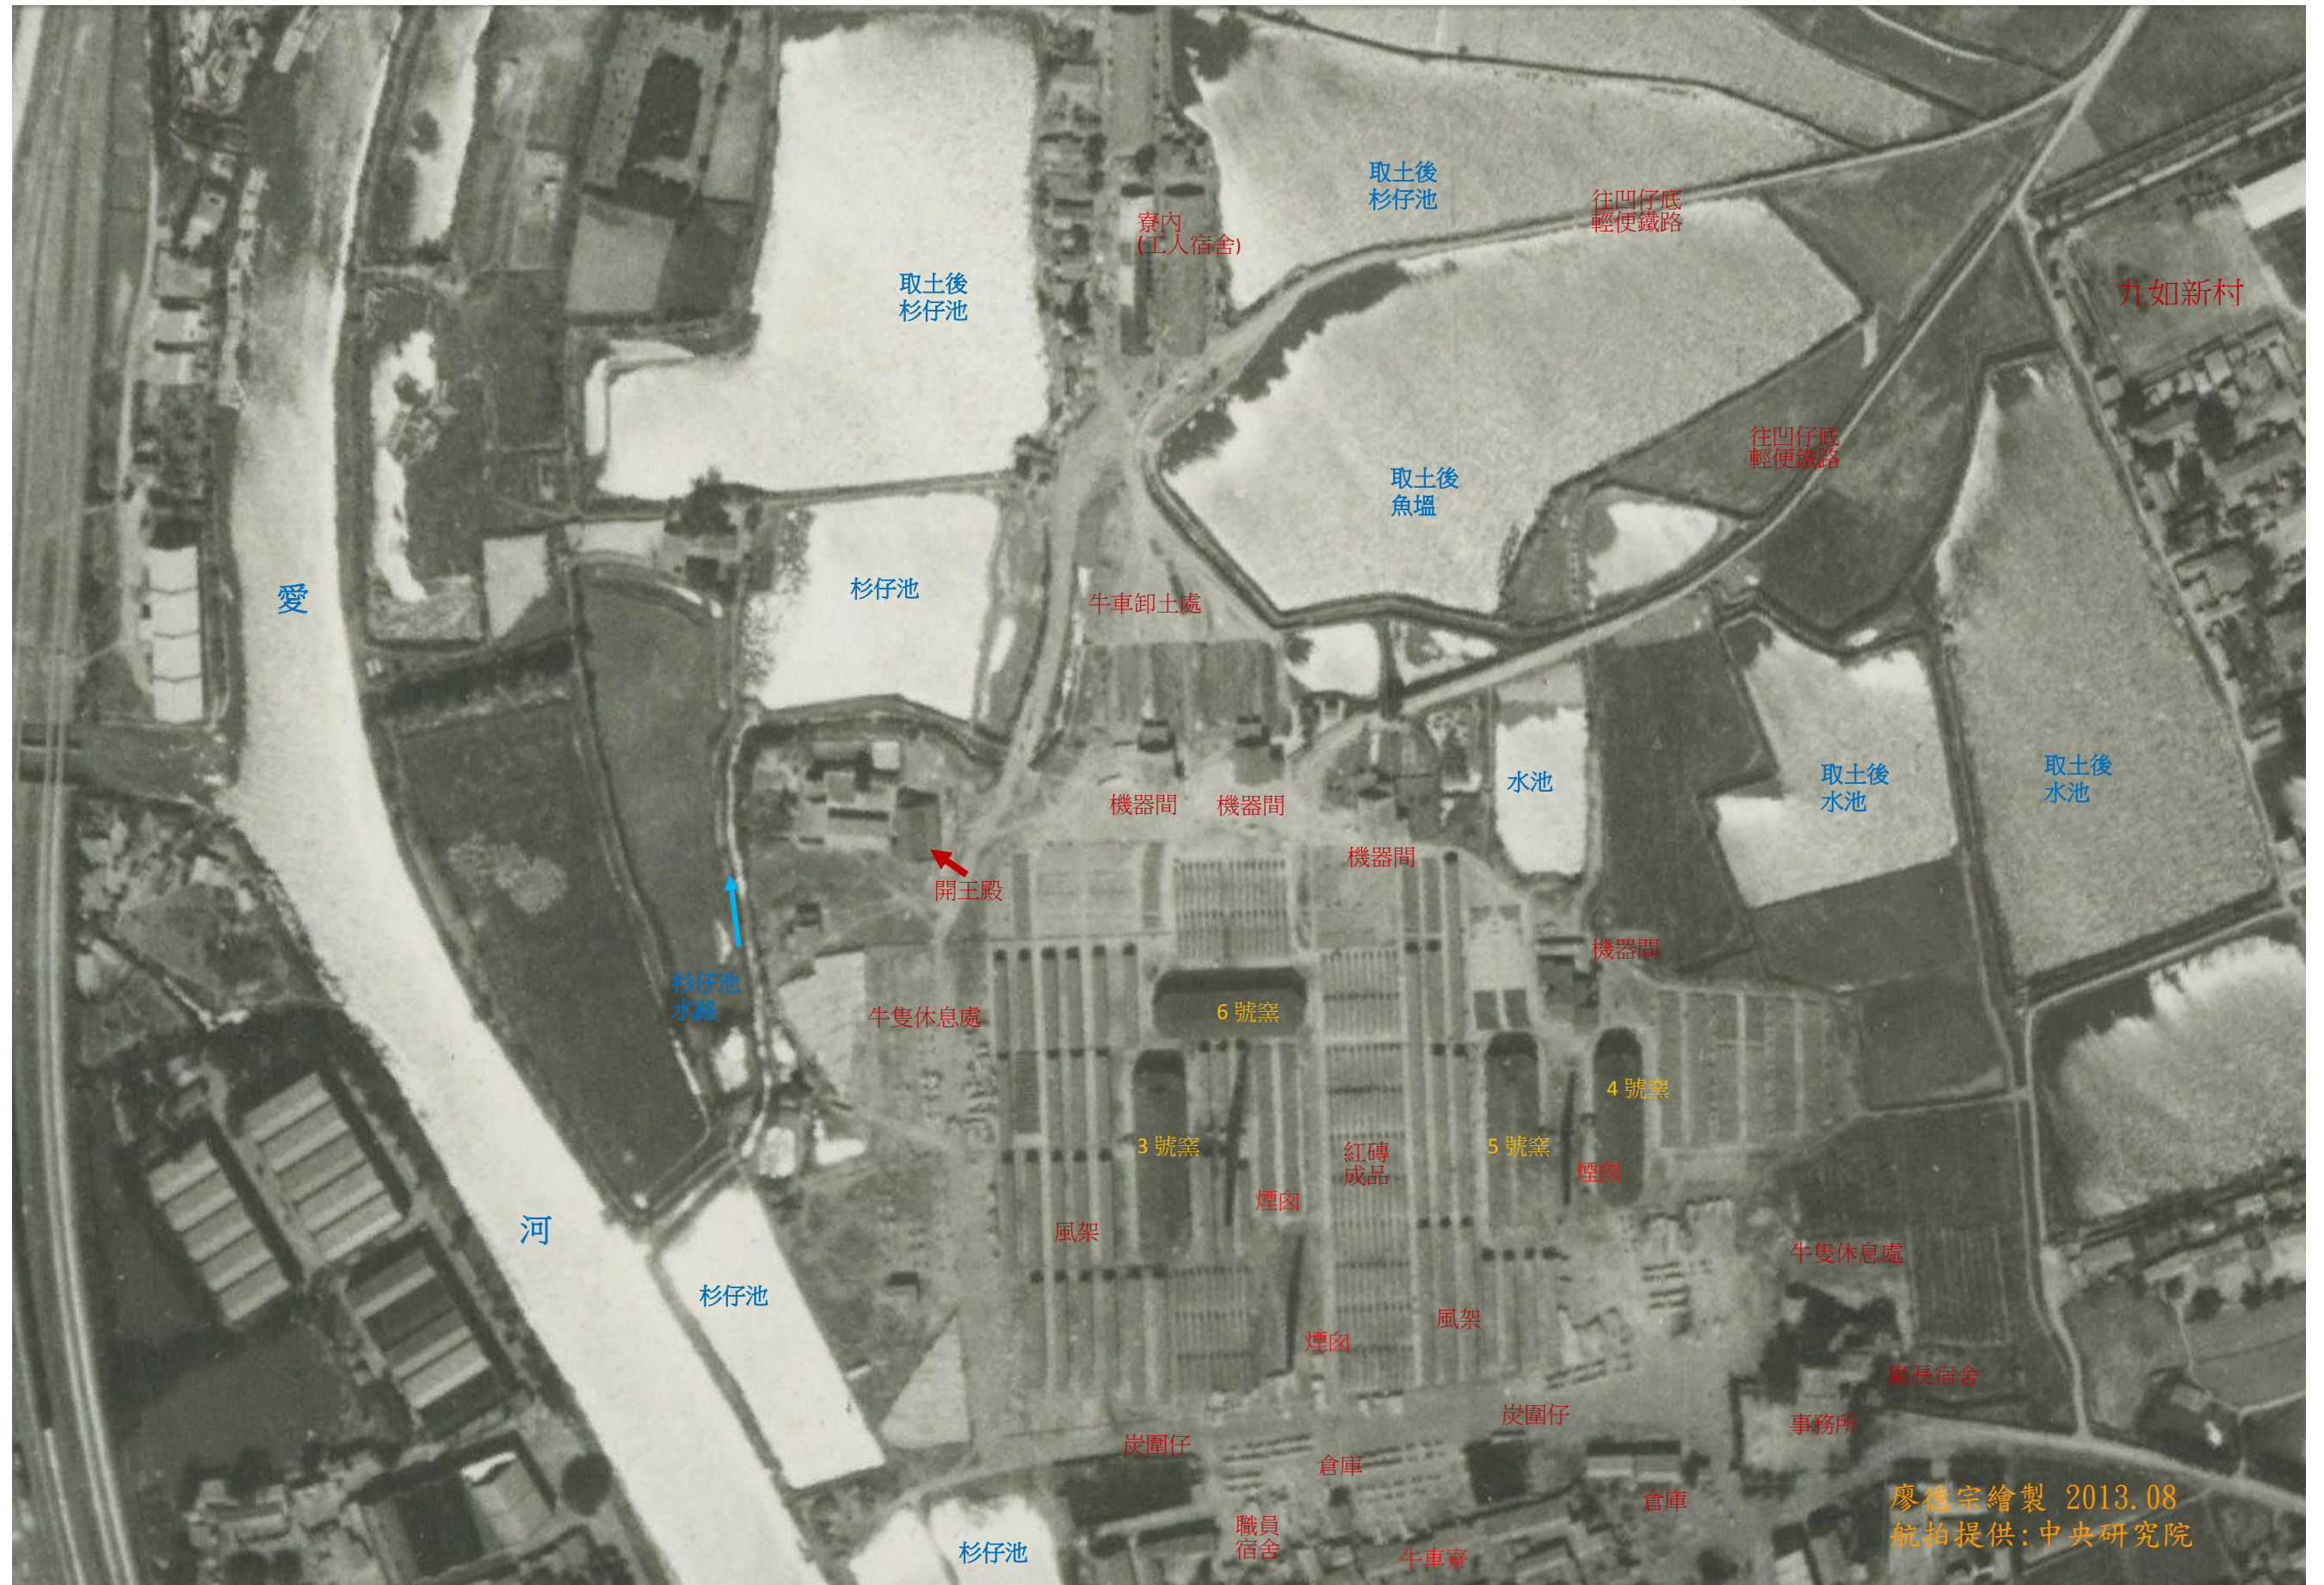

台灣煉瓦株式會社打狗工場位置圖(1944年10月)

唐榮鐵工廠高雄磚廠位置圖(1960年2月)

廖德宗繪製 2013.08  
航拍提供:中央研究院

中都唐榮磚窯廠(2005年12月)

台灣地形圖(1943年)台灣煉瓦工場