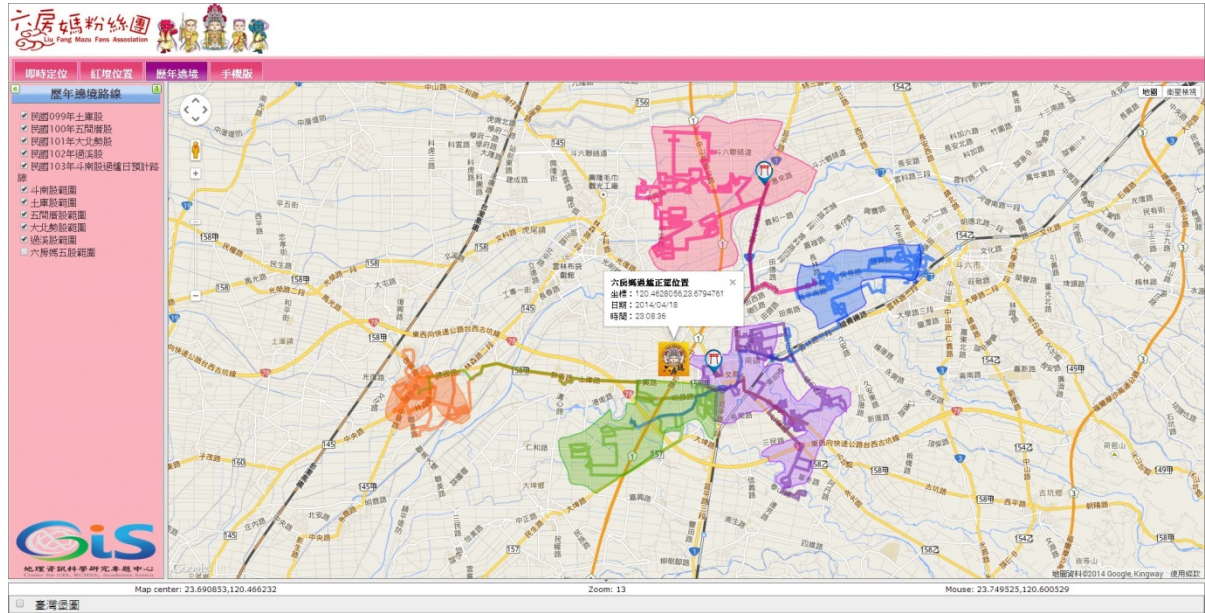

## 六房媽過爐即時定位系統服務介紹與說明

六房媽過爐神轎即時定位系統，依據使用者需求，分成三個系統版本介面，下述說明系統連結網址及功能服務特性：

一、網頁版，連結網址如下：

[http://www.liufangmazu.org.tw/web/LFM\\_Web/](http://www.liufangmazu.org.tw/web/LFM_Web/)

網頁版系統服務，皆適用於一般桌上型電腦，網頁瀏覽器的使用。

二、行動裝置版，連結網址如下：

[http://www.liufangmazu.org.tw/web/LFM\\_Mobile/](http://www.liufangmazu.org.tw/web/LFM_Mobile/)

行動裝置版系統服務，主要是適用於手持式行動裝置之瀏覽畫面，如：手機，平板電腦等，以符合螢幕畫面尺寸，以供導覽。另外也提供 Apple MAC 系統或 iPhone 手機的使用者，解決無法直接透過 Android App 瀏覽或因在手機瀏覽網頁版，產生畫面過大，操作不易的問題，請直接使用行動裝置版的網頁瀏覽器，以供瀏覽使用系統服務之功能。

### 三、Android App，下載網址如下：

<https://play.google.com/store/apps/details?id=com.embarcadero.FollowSeity>

只適用於 Android 的行動裝置使用者，提供下載安裝及系統服務介面之瀏覽。