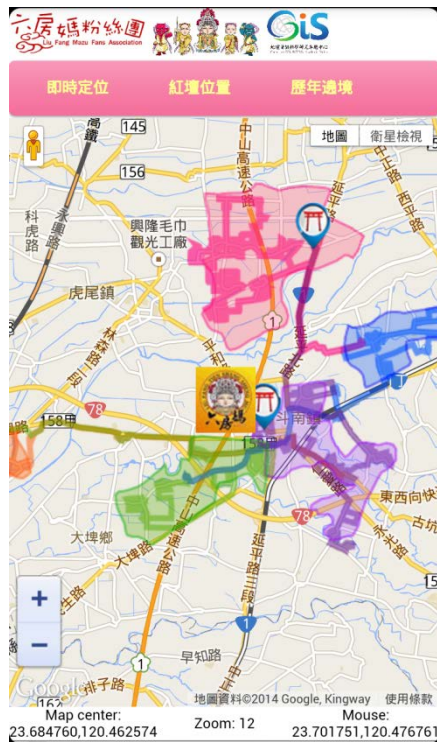

## 六房媽過爐即時定位系統服務介紹與說明

六房媽過爐神轎即時定位系統，依據使用者需求，分成三個系統版本介面，下述說明系統連結網址及功能服務特性：

一、網頁版，連結網址如下：

[http://www.liufangmazu.org.tw/web/LFM\\_Web/](http://www.liufangmazu.org.tw/web/LFM_Web/)

網頁版系統服務，皆適用於一般桌上型電腦，網頁瀏覽器的使用。

二、行動裝置版，連結網址如下：

[http://www.liufangmazu.org.tw/web/LFM\\_Mobile/](http://www.liufangmazu.org.tw/web/LFM_Mobile/)

行動裝置版系統服務，主要是適用於手持式行動裝置之瀏覽畫面，如：手機，平板電腦等，以符合螢幕畫面尺寸，以供導覽。另外也提供 Apple MAC 系統或 iPhone 手機的使用者，解決無法直接透過 Android App 瀏覽或因在手機瀏覽網頁版，產生畫面過大，操作不易的問題，請直接使用行動裝置版的網頁瀏覽器，以供瀏覽使用系統服務之功能。

### 三、Android App，下載網址如下：

<https://play.google.com/store/apps/details?id=com.embarcadero.FollowSeity>

只適用於 Android 的行動裝置使用者，提供下載安裝及系統服務介面之瀏覽。