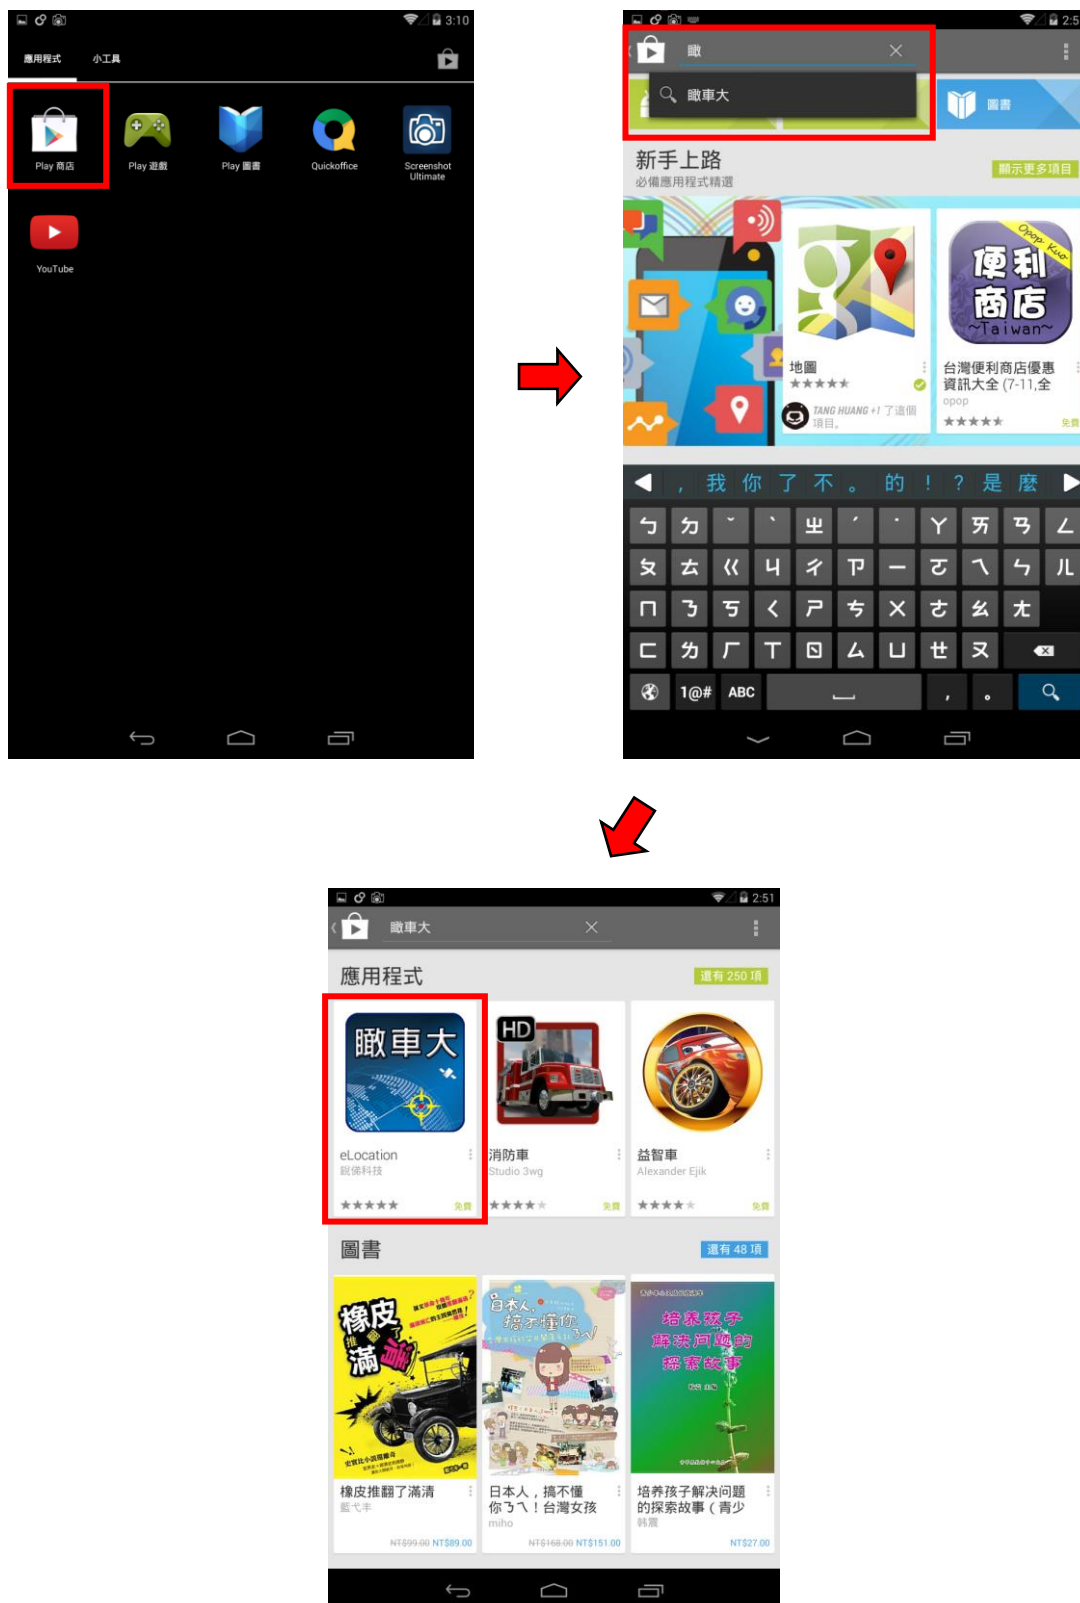

#### 執行單位：

- 瞰車大 eLocation

中華民國 103 年 02 月

一、 民國 103 年 2 月 22 至 25 日台南佳里金唐殿舉辦「甲午香科王朝王醮遶境祈福活動」，活動過程中將透過網路全程線上轉播王轎、蜈蚣陣與旗牌官即時位置資訊。

網址：<http://fleet01.elocation.com.tw/routing/>

(請使用 Internet Explorer 8 以上版本瀏覽器開啟)

## 二、在智慧型手機安裝神明遶境 APP (for Android)，亦可同步掌握上述即時資訊。

(一) 請至 **play 商店** 搜尋 **瞰車大**，並點選圖示開啟。

(二) 點選「**安裝**」鍵，安裝此 APP 程式，並接受此 APP 應用程式權限，於應用程式中即出現「**eLocation**」的圖示，表示完成安裝。

- (三) 於應用程式中點選「eLocation」圖示，即會自動連結到登入畫面，輸入遶境活動專屬的群組、帳號、密碼即可登入線上即時轉播 APP 畫面。