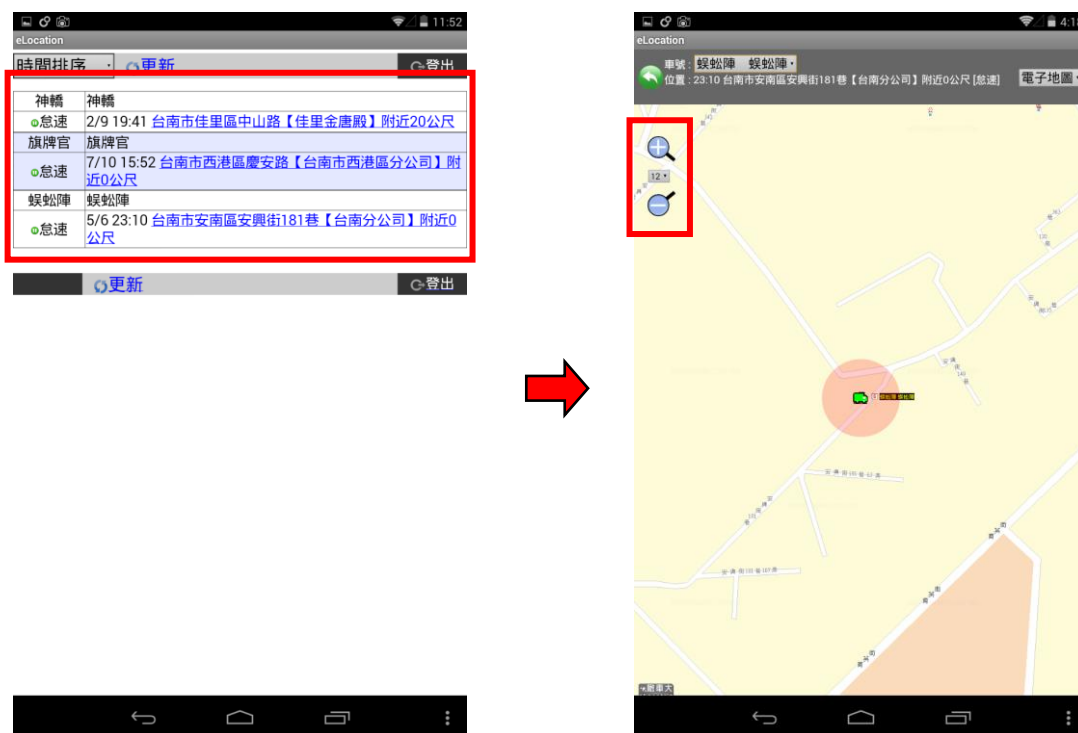

#### 執行單位：

- 瞰車大 eLocation

中華民國 103 年 02 月

一、 民國 103 年 2 月 22 至 25 日台南佳里金唐殿舉辦「甲午香科王朝王醮遶境祈福活動」，活動過程中將透過網路全程線上轉播王轎、蜈蚣陣與旗牌官即時位置資訊。

網址：<http://fleet01.elocation.com.tw/routing/>

(請使用 Internet Explorer 8 以上版本瀏覽器開啟)

## 二、在智慧型手機安裝神明遶境 APP (for Android)，亦可同步掌握上述即時資訊。

(一) 請至 **play 商店** 搜尋 **瞰車大**，並點選圖示開啟。

(二) 點選「**安裝**」鍵，安裝此 APP 程式，並接受此 APP 應用程式權限，於應用程式中即出現「**eLocation**」的圖示，表示完成安裝。

- (三) 於應用程式中點選「eLocation」圖示，即會自動連結到登入畫面，輸入遶境活動專屬的群組、帳號、密碼即可登入線上即時轉播 APP 畫面。

### 三、APP 使用及查詢方式

- (一) 預設可瀏覽**神轎**、**旗牌官**、**蜈蚣陣**等即時位置以及歷史資訊，描述方式為地址，點選文字後，切換至地圖。點選地圖左上方放大縮小鏡，可縮放地圖範圍。

(二) 左上角車號清單，可選擇要瀏覽神轎、旗牌官或蜈蚣陣即時位置。