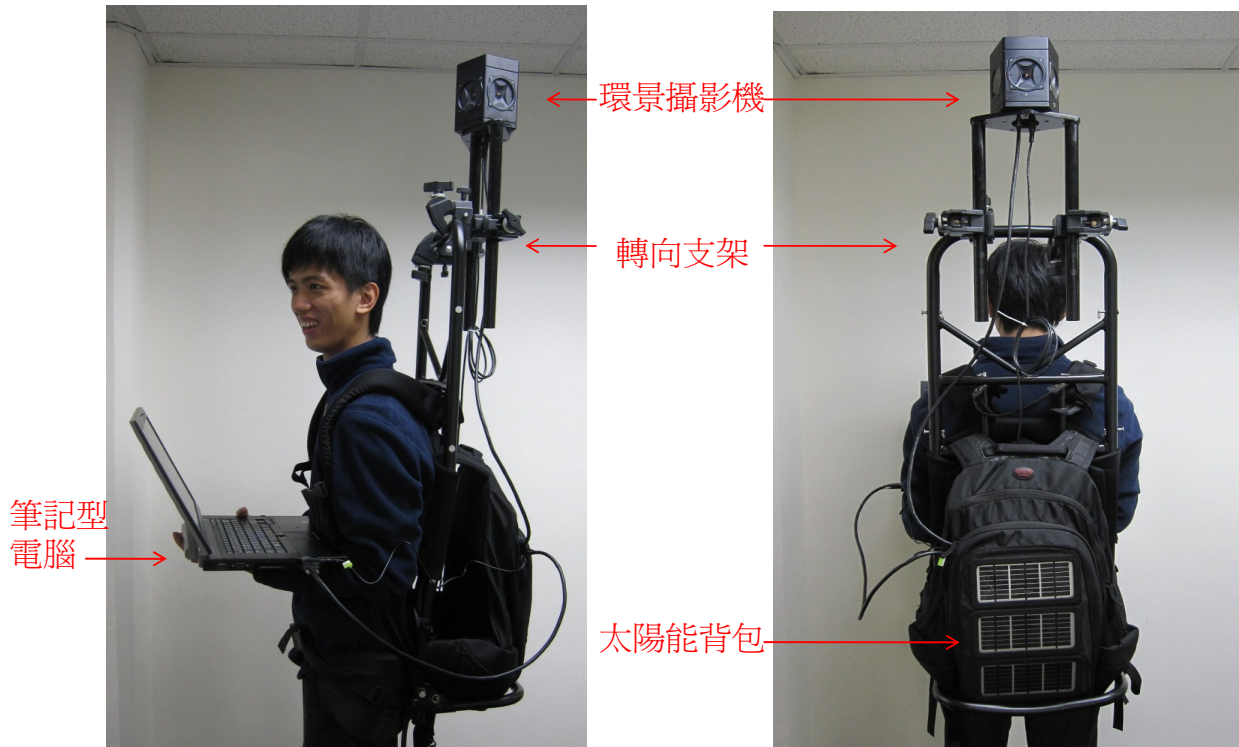

# 背負式環景攝影系統

## 背負式環景攝影系統應用

1. 景點導覽
2. 防災勘災
3. 現地勘察
4. 文物(古蹟)保存
5. 活動記錄